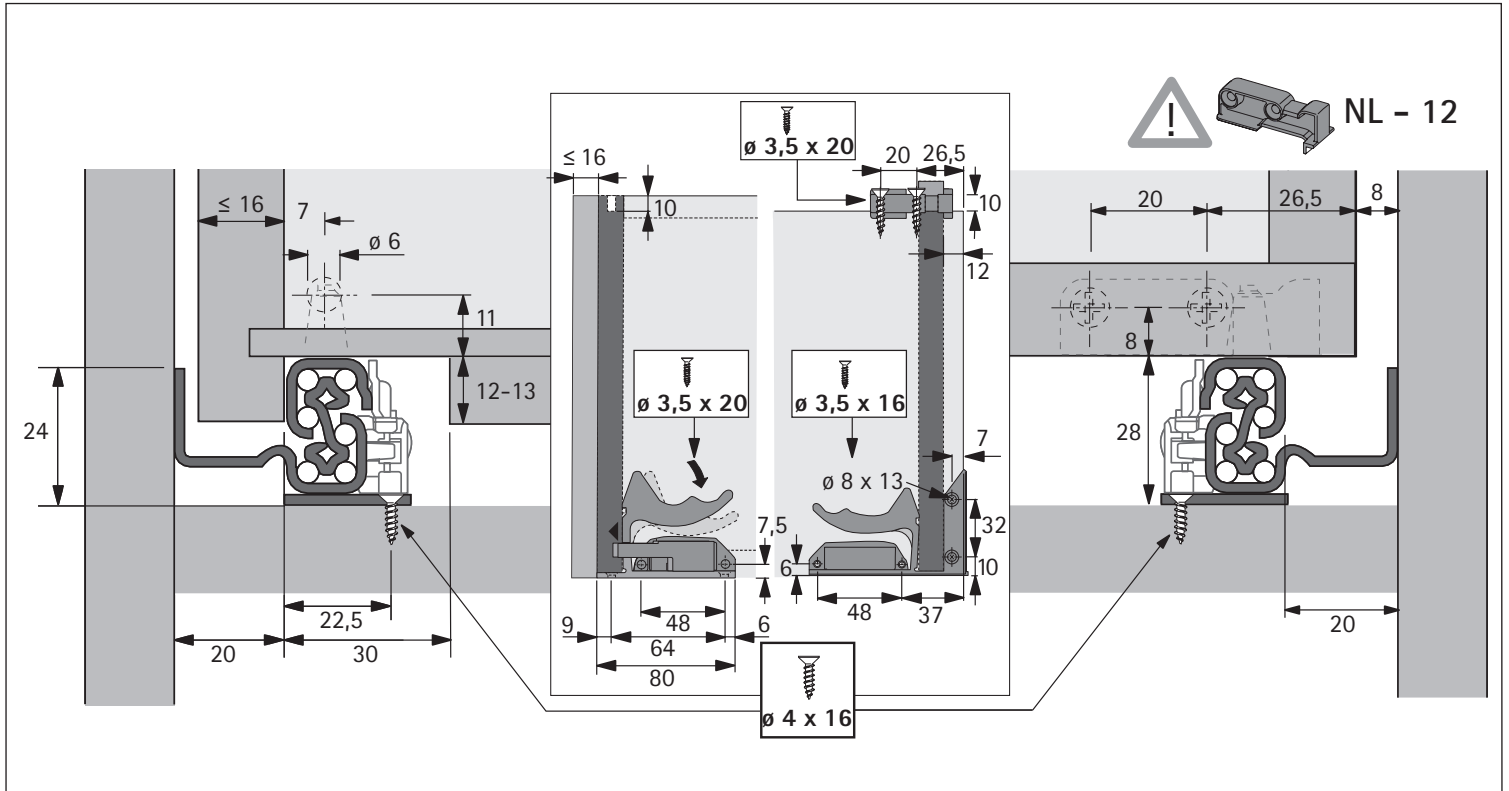

Quadro V6

Bodenmontage / Bottom panel installation

Technik für Möbel

NL mm	≥ KT mm	b1 mm
350	363	256
400	413	288
450	463	256
500	513	256