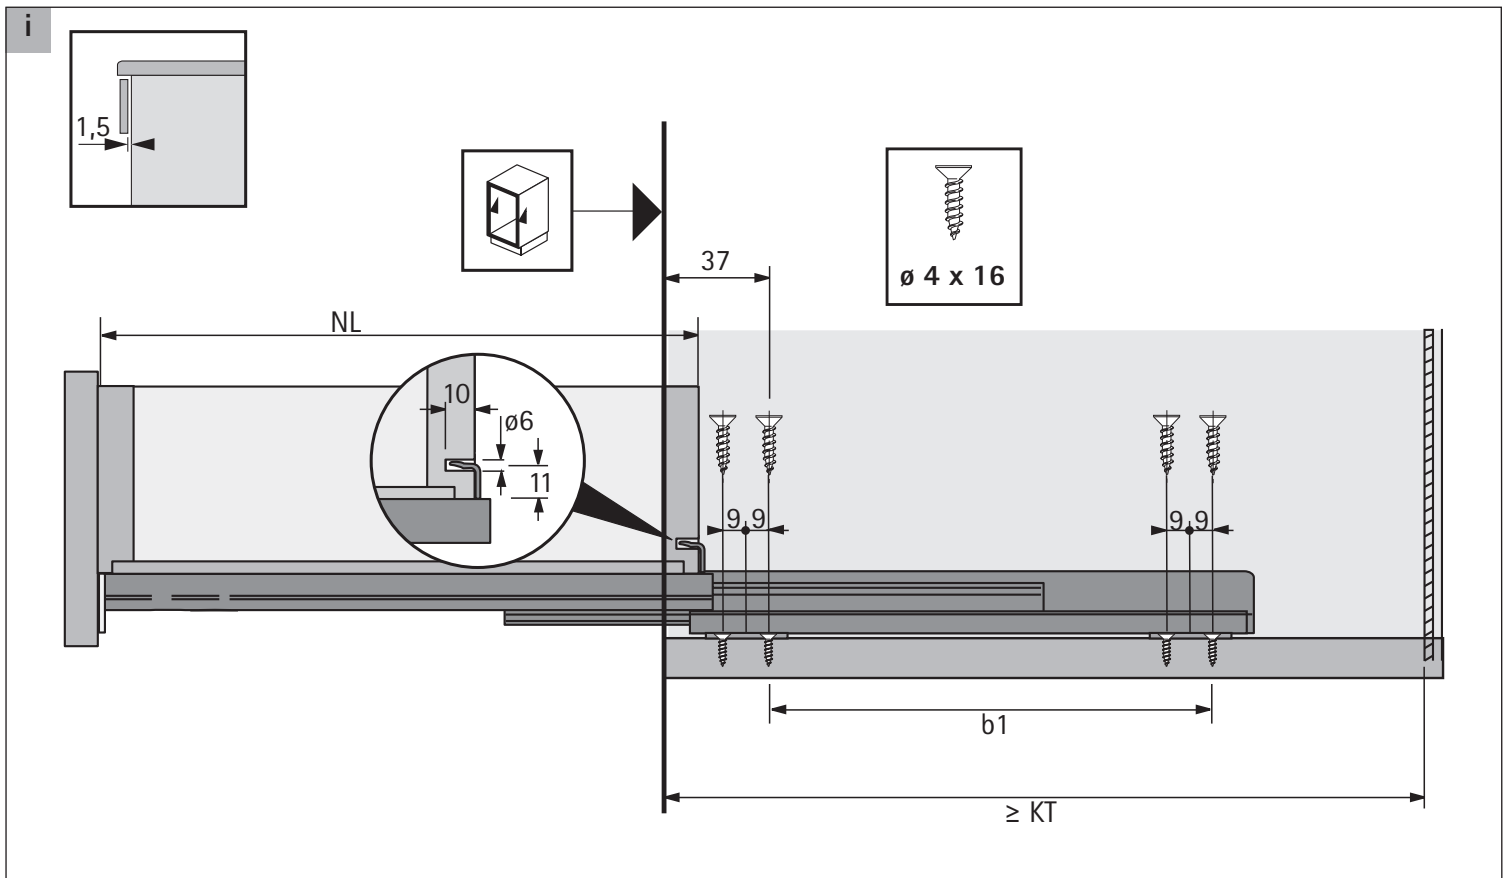

Quadro V6

Bodenmontage / Bottom panel installation

Technik für Möbel

NL mm	≥ KT mm	b1 mm
350	363	256
400	413	288
450	463	256
500	513	256