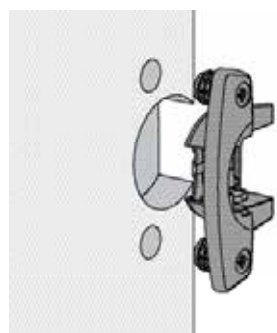

Eingelenk-Schnellmontage-Topfscharnier mit Rolle

- ▶ Selekt
- ▶ Montagehinweise Selekt Pro 2035

Montage Topf / Montage Grundscharnier

Zum Anschrauben

Zum Einpressen

Zum Anschrauben

Mit vormontierten Spreizmuffen

Aufklipsmontage

Auflagenverstellung / Höhenverstellung

Demontage