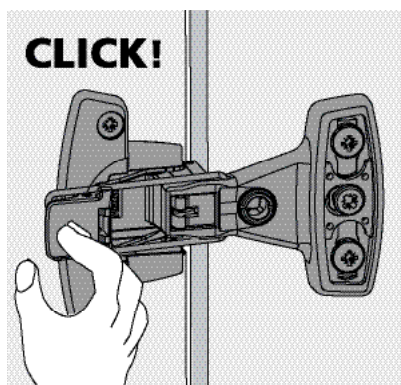

Eingelenk-Schnellmontage-Topfscharnier mit Rolle

- ▶ Selekt
- ▶ Montagehinweise Selekt Pro 2035

Montage Topf / Montage Grundscharnier

Zum Anschrauben

Zum Einpressen

Zum Anschrauben

Mit vormontierten Spreizmuffen

Aufklipsmontage

Auflagenverstellung / Höhenverstellung

Demontage