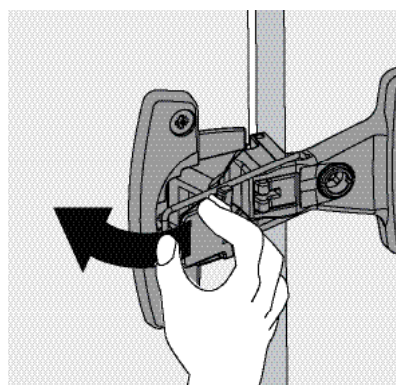

Eingelenk-Schnellmontage-Topfscharnier mit Rolle

- ▶ Selekt
- ▶ Montagehinweise Selekt Pro 2035

Montage Topf / Montage Grundscharnier

Zum Anschrauben

Zum Einpressen

Zum Anschrauben

Mit vormontierten Spreizmuffen

Aufklipsmontage

Auflagenverstellung / Höhenverstellung

Demontage