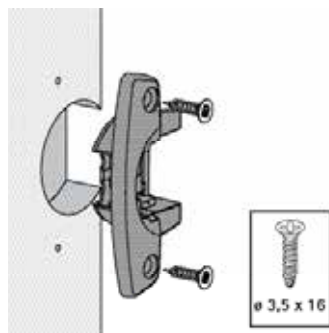

Eingelenk-Schnellmontage-Topfscharnier mit Rolle

- ▶ Selekt
- ▶ Montagehinweise Selekt Pro 2035

Montage Topf / Montage Grundscharnier

Zum Anschrauben

Zum Einpressen

Zum Anschrauben

Mit vormontierten Spreizmuffen

Aufklipsmontage

Auflagenverstellung / Höhenverstellung

Demontage