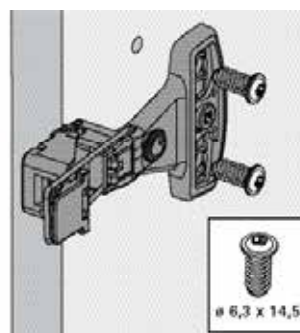

Eingelenk-Schnellmontage-Topfscharnier mit Rolle

- ▶ Selekt
- ▶ Montagehinweise Selekt Pro 2035

Montage Topf / Montage Grundscharnier

Zum Anschrauben

Zum Einpressen

Zum Anschrauben

Mit vormontierten Spreizmuffen

Aufklipsmontage

Auflagenverstellung / Höhenverstellung

Demontage