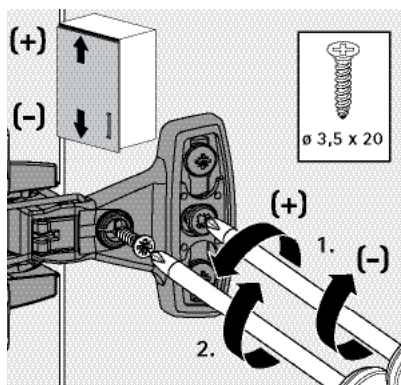

Eingelenk-Schnellmontage-Topfscharnier mit Rolle

- ▶ Selekt
- ▶ Montagehinweise Selekt Pro 2035

Montage Topf / Montage Grundscharnier

Zum Anschrauben

Zum Einpressen

Zum Anschrauben

Mit vormontierten Spreizmuffen

Aufklipsmontage

Auflagenverstellung / Höhenverstellung

Demontage