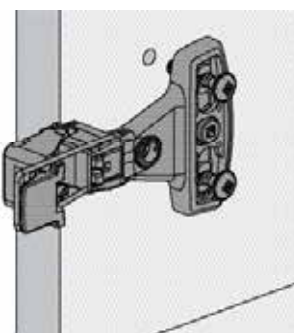

Eingelenk-Schnellmontage-Topfscharnier mit Rolle

- ▶ Selekt
- ▶ Montagehinweise Selekt Pro 2035

Montage Topf / Montage Grundscharnier

Zum Anschrauben

Zum Einpressen

Zum Anschrauben

Mit vormontierten Spreizmuffen

Aufklipsmontage

Auflagenverstellung / Höhenverstellung

Demontage