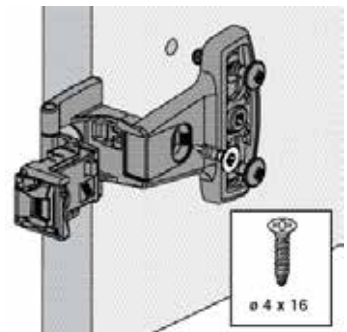

Eingelenk-Schnellmontage-Topfscharnier mit Rolle

- ▶ Selekt
- ▶ Montagehinweise Selekt Pro 2000

Montage Topf / Montage Grundscharnier

Zum Anschrauben

Zum Einpressen

Zum Anschrauben

Mit vormontierten Spreizmuffen

Aufklipsmontage

Auflagenverstellung / Höhenverstellung

Demontage