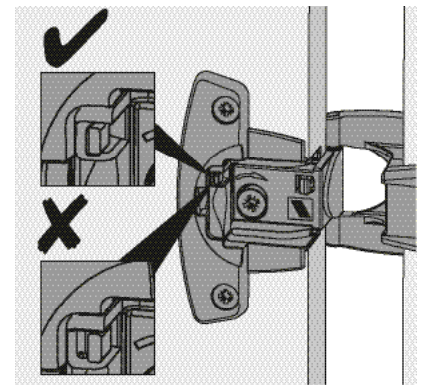

Eingelenk-Schnellmontage-Topfscharnier mit Rolle

- ▶ Selekt
- ▶ Montagehinweise Selekt Pro 2000

Montage Topf / Montage Grundscharnier

Zum Anschrauben

Zum Einpressen

Zum Anschrauben

Mit vormontierten Spreizmuffen

Aufklipsmontage

Auflagenverstellung / Höhenverstellung

Demontage