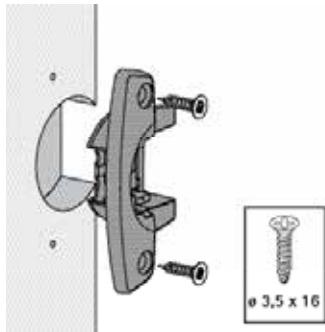

Eingelenk-Schnellmontage-Topfscharnier mit Rolle

- ▶ Selekt
- ▶ Montagehinweise Selekt Pro 2000

Montage Topf / Montage Grundscharnier

Zum Anschrauben

Zum Einpressen

Zum Anschrauben

Mit vormontierten Spreizmuffen

Aufklipsmontage

Auflagenverstellung / Höhenverstellung

Demontage