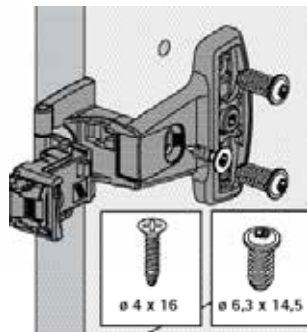

Eingelenk-Schnellmontage-Topfscharnier mit Rolle

- ▶ Selekt
- ▶ Montagehinweise Selekt Pro 2000

Montage Topf / Montage Grundscharnier

Zum Anschrauben

Zum Einpressen

Zum Anschrauben

Mit vormontierten Spreizmuffen

Aufklipsmontage

Auflagenverstellung / Höhenverstellung

Demontage