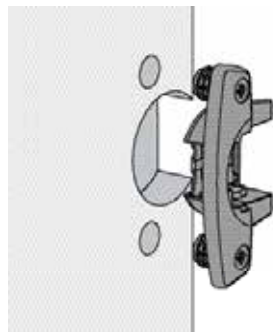

Eingelenk-Schnellmontage-Topfscharnier mit Rolle

- ▶ Selekt
- ▶ Montagehinweise Selekt Pro 2000

Montage Topf / Montage Grundscharnier

Zum Anschrauben

Zum Einpressen

Zum Anschrauben

Mit vormontierten Spreizmuffen

Aufklipsmontage

Auflagenverstellung / Höhenverstellung

Demontage