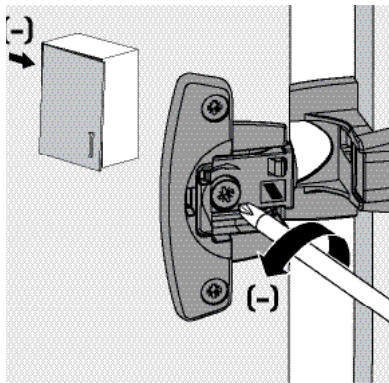

Eingelenk-Schnellmontage-Topfscharnier mit Rolle

- ▶ Selekt
- ▶ Montagehinweise Selekt Pro 2000

Montage Topf / Montage Grundscharnier

Zum Anschrauben

Zum Einpressen

Zum Anschrauben

Mit vormontierten Spreizmuffen

Aufklipsmontage

Auflagenverstellung / Höhenverstellung

Demontage