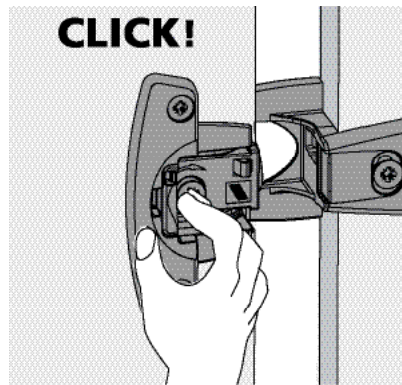

Eingelenk-Schnellmontage-Topfscharnier mit Rolle

- ▶ Selekt
- ▶ Montagehinweise Selekt Pro 2000

Montage Topf / Montage Grundscharnier

Zum Anschrauben

Zum Einpressen

Zum Anschrauben

Mit vormontierten Spreizmuffen

Aufklipsmontage

Auflagenverstellung / Höhenverstellung

Demontage