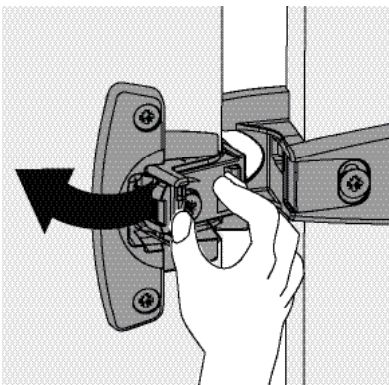

Eingelenk-Schnellmontage-Topfscharnier mit Rolle

- ▶ Selekt
- ▶ Montagehinweise Selekt Pro 2000

Montage Topf / Montage Grundscharnier

Zum Anschrauben

Zum Einpressen

Zum Anschrauben

Mit vormontierten Spreizmuffen

Aufklipsmontage

Auflagenverstellung / Höhenverstellung

Demontage