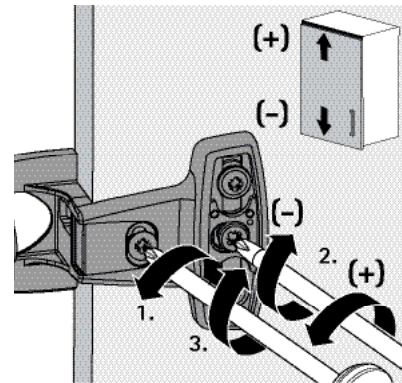

Eingelenk-Schnellmontage-Topfscharnier mit Rolle

- ▶ Selekt
- ▶ Montagehinweise Selekt Pro 2000

Montage Topf / Montage Grundscharnier

Zum Anschrauben

Zum Einpressen

Zum Anschrauben

Mit vormontierten Spreizmuffen

Aufklipsmontage

Auflagenverstellung / Höhenverstellung

Demontage