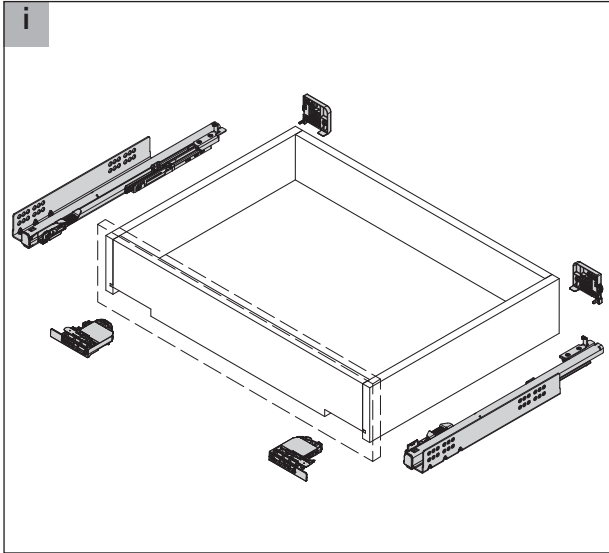

# Quadro 4D V6 Silent System

Technik für Möbel

<http://www.hettich.com/short/f4ad3e>

| NL  | KT  | b1  | b2 | NL  | KT  | b1  | b2  |
|-----|-----|-----|----|-----|-----|-----|-----|
| 250 | 263 | 142 | -  | 450 | 463 | 256 | -   |
| 280 | 293 | 160 | -  | 480 | 493 | 256 | -   |
| 300 | 313 | 192 | -  | 500 | 513 | 288 | 224 |
| 320 | 333 | 192 | -  | 520 | 533 | 288 | 224 |
| 350 | 363 | 192 | -  | 550 | 563 | 288 | 224 |
| 380 | 393 | 224 | -  | 580 | 593 | 352 | -   |
| 400 | 413 | 224 | -  | 600 | 613 | 352 | -   |
| 420 | 433 | 224 | -  |     |     |     |     |