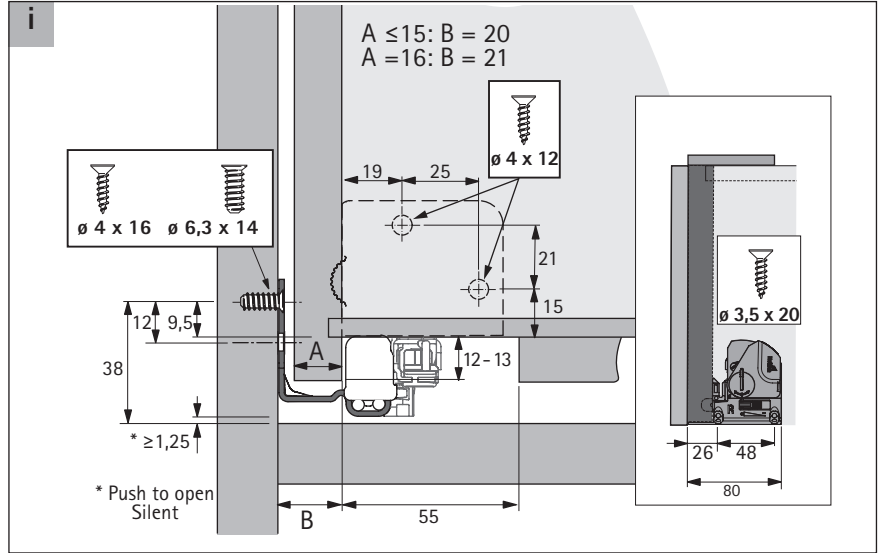

# Quadro 4D V6 Silent System

Technik für Möbel

<http://www.hettich.com/short/f4ad3e>

| NL  | KT  | b1  | b2 | NL  | KT  | b1  | b2  |
|-----|-----|-----|----|-----|-----|-----|-----|
| 250 | 263 | 142 | -  | 450 | 463 | 256 | -   |
| 280 | 293 | 160 | -  | 480 | 493 | 256 | -   |
| 300 | 313 | 192 | -  | 500 | 513 | 288 | 224 |
| 320 | 333 | 192 | -  | 520 | 533 | 288 | 224 |
| 350 | 363 | 192 | -  | 550 | 563 | 288 | 224 |
| 380 | 393 | 224 | -  | 580 | 593 | 352 | -   |
| 400 | 413 | 224 | -  | 600 | 613 | 352 | -   |
| 420 | 433 | 224 | -  |     |     |     |     |