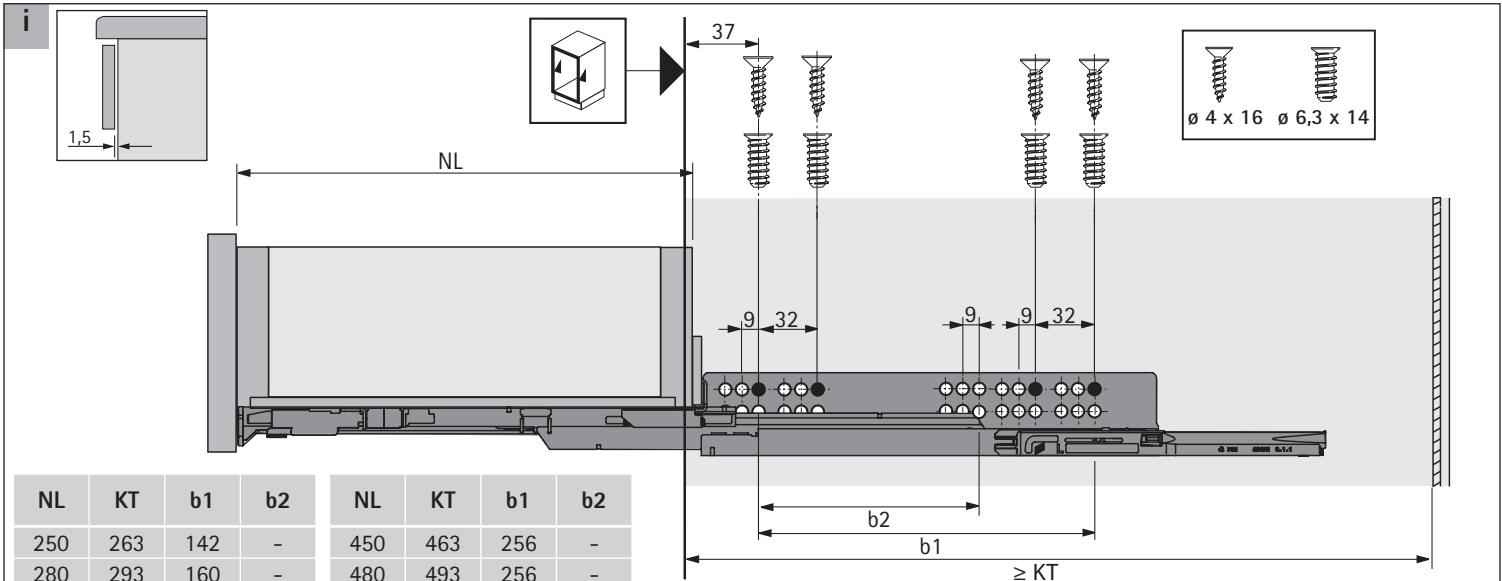

# Quadro 4D V6 Silent System

Technik für Möbel

<http://www.hettich.com/short/f4ad3e>

| NL  | KT  | b1  | b2 | NL  | KT  | b1  | b2  |
|-----|-----|-----|----|-----|-----|-----|-----|
| 250 | 263 | 142 | -  | 450 | 463 | 256 | -   |
| 280 | 293 | 160 | -  | 480 | 493 | 256 | -   |
| 300 | 313 | 192 | -  | 500 | 513 | 288 | 224 |
| 320 | 333 | 192 | -  | 520 | 533 | 288 | 224 |
| 350 | 363 | 192 | -  | 550 | 563 | 288 | 224 |
| 380 | 393 | 224 | -  | 580 | 593 | 352 | -   |
| 400 | 413 | 224 | -  | 600 | 613 | 352 | -   |
| 420 | 433 | 224 | -  |     |     |     |     |