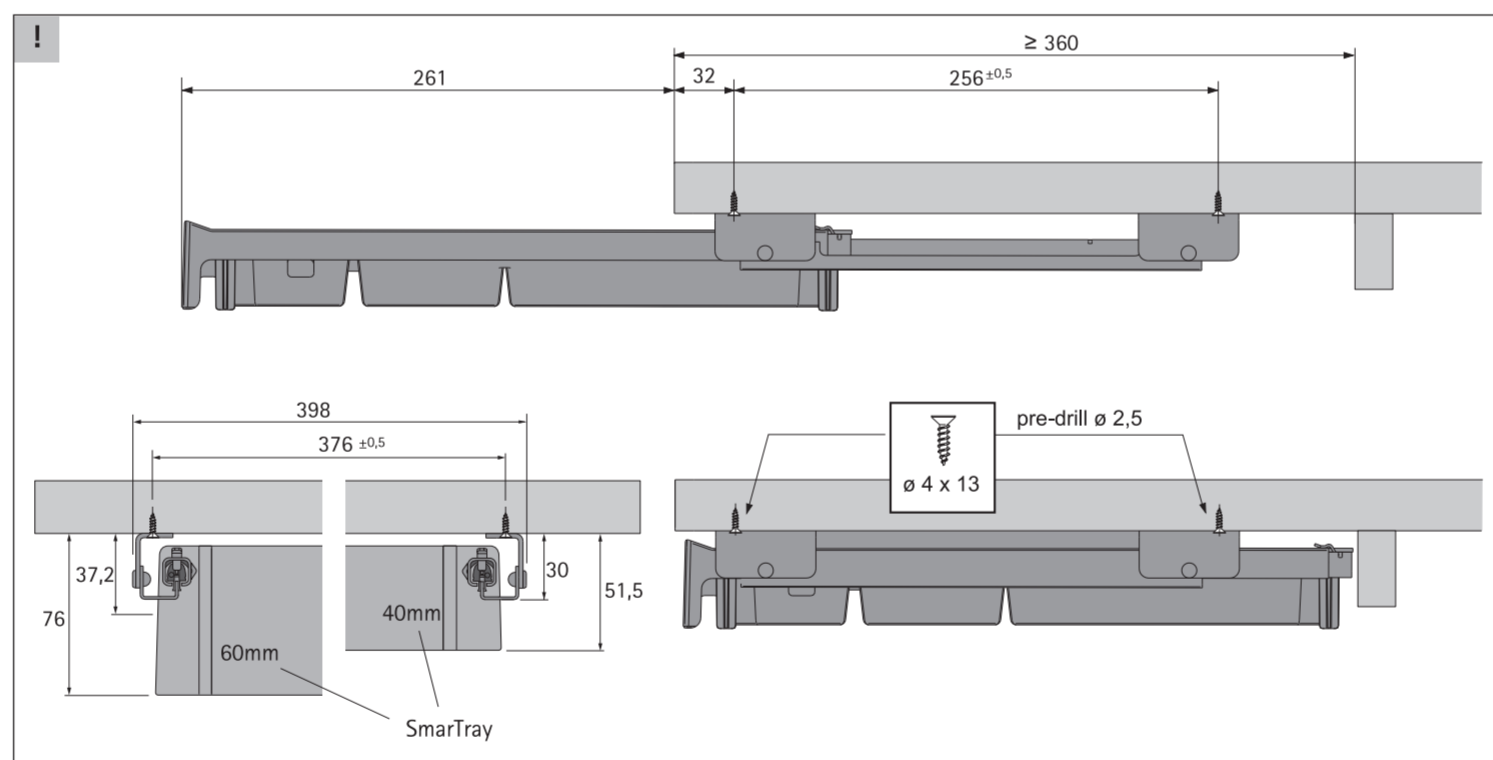

376

ø2,5

256

37

SmarTray – Montage unter Oberboden
SmarTray – Top panel fixing

www.hettich.com

Korpusvorderkante / carcass front edge

Faltekante / folding edge

Technik für Möbel