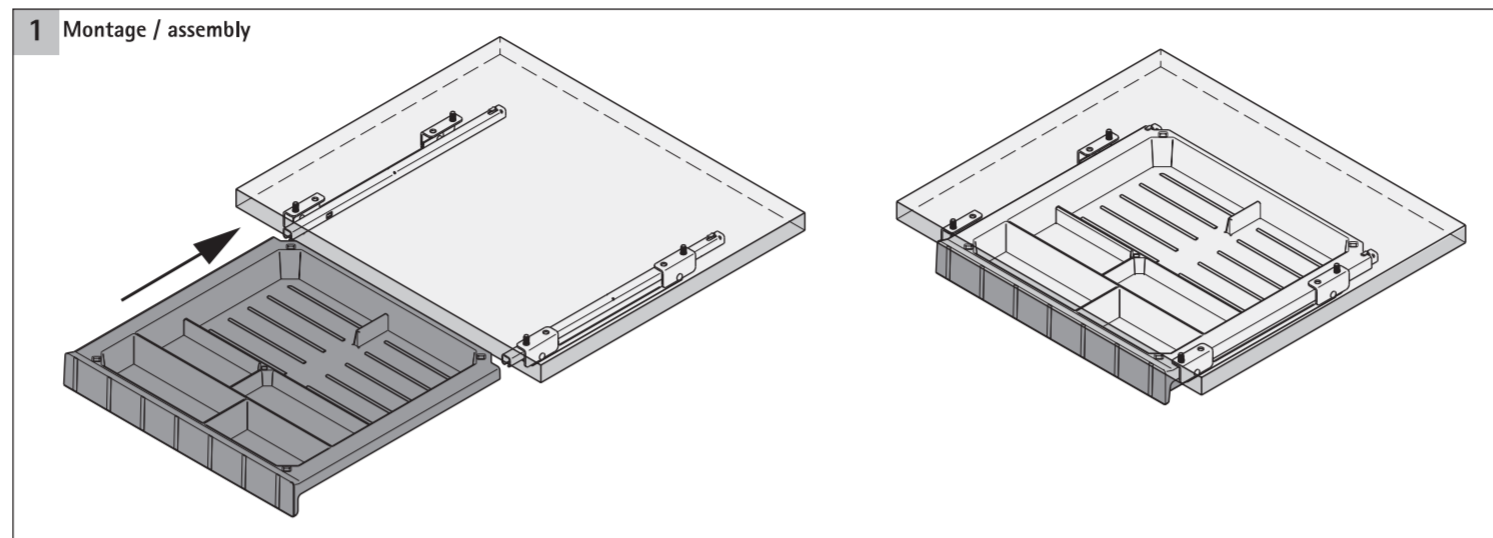

376

ø2,5

256

37

SmarTray – Montage unter Oberboden
SmarTray – Top panel fixing

www.hettich.com

Korpusvorderkante / carcass front edge

Faltekante / folding edge

Technik für Möbel