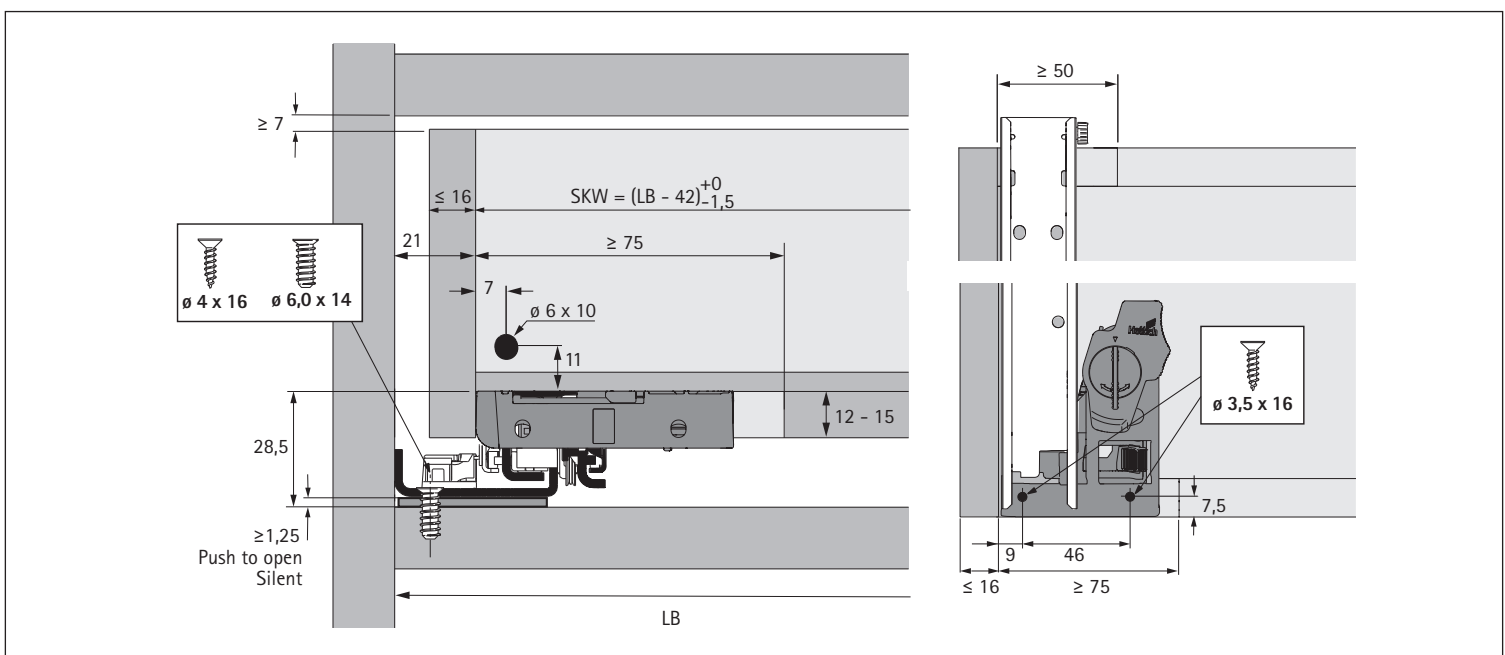

Actro 5D Bodenmontage

Actro 5D bottom mounting

i

www.hettich.com/short/a9ab20

PZ 2

$\varnothing 3,5 \times 16$ $\varnothing 6 \times 14$ $\varnothing 4 \times 16$

9 257 706