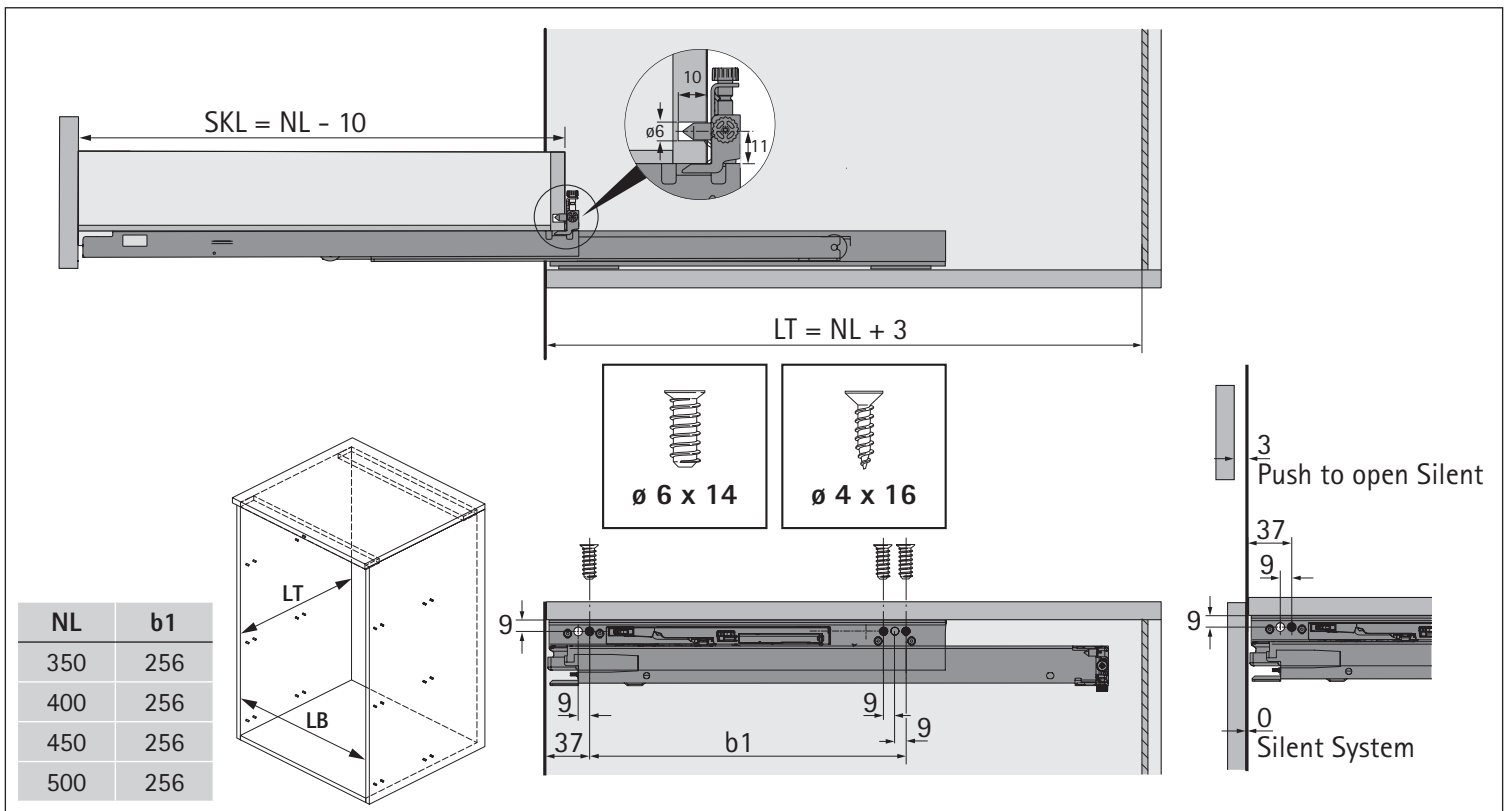

Actro 5D Bodenmontage

Actro 5D bottom mounting

i

www.hettich.com/short/a9ab20

PZ 2

$\varnothing 3,5 \times 16$ $\varnothing 6 \times 14$ $\varnothing 4 \times 16$

9 257 706