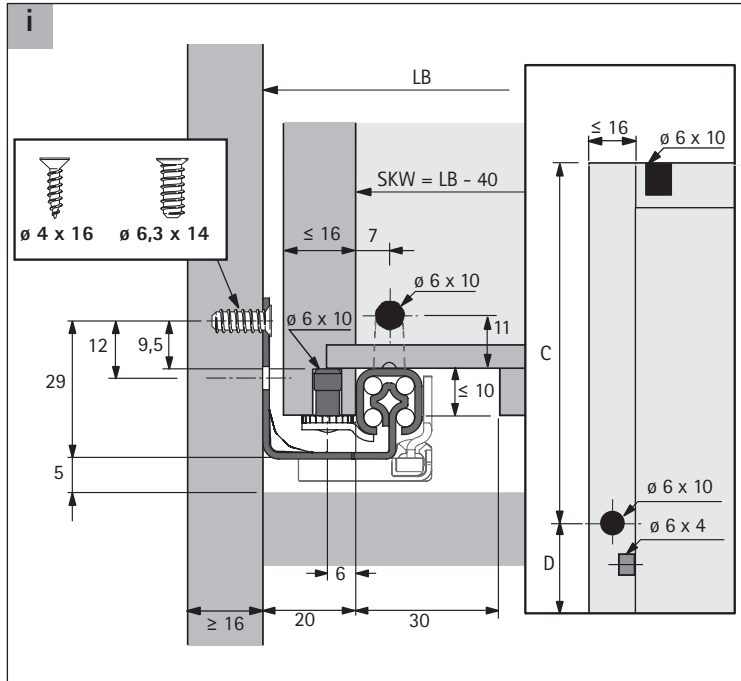

Quadro 25 Stop Control / Silent System

Plug on, EB 20 (≤ 16 mm)

Technik für Möbel

NL mm	≥ KT mm	EL mm	b1 mm	C mm	D mm
250	263	50	160	188,5	61,5
300	313	50	160	188,5	111,5
320	333	62	192	221,5	98,5
350	363	62	192	221,5	128,5
380	393	62	224	249,5	130,5
400	413	74	224	249,5	150,5
420	433	74	224	283,5	136,5
450	463	86	256	283,5	166,5
480	493	86	256	309,5	170,5
500	513	98	288	309,5	190,5
520	533	98	288	338,5	181,5
550	563	98	320	338,5	211,5