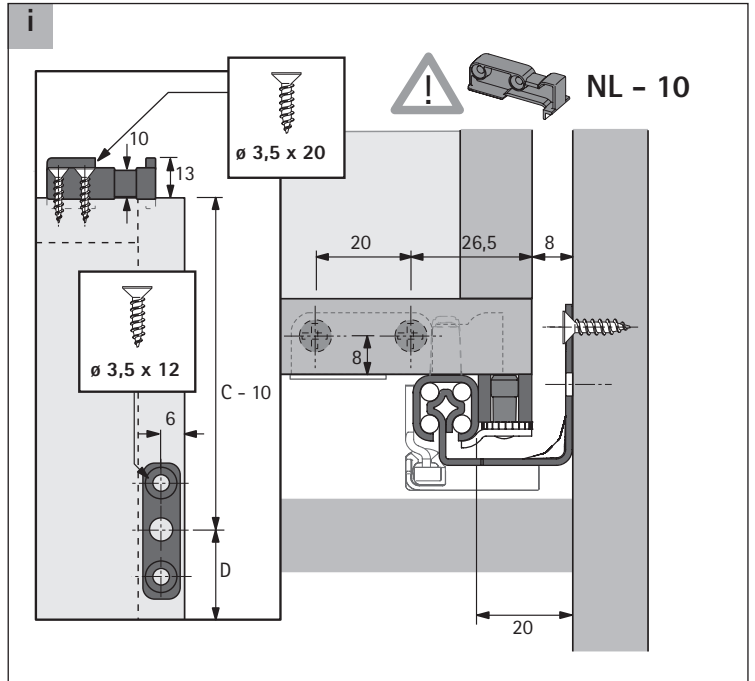

Quadro 25 Stop Control / Silent System

Plug on, EB 20 (≤ 16 mm)

Technik für Möbel

NL mm	≥ KT mm	EL mm	b1 mm	C mm	D mm
250	263	50	160	188,5	61,5
300	313	50	160	188,5	111,5
320	333	62	192	221,5	98,5
350	363	62	192	221,5	128,5
380	393	62	224	249,5	130,5
400	413	74	224	249,5	150,5
420	433	74	224	283,5	136,5
450	463	86	256	283,5	166,5
480	493	86	256	309,5	170,5
500	513	98	288	309,5	190,5
520	533	98	288	338,5	181,5
550	563	98	320	338,5	211,5