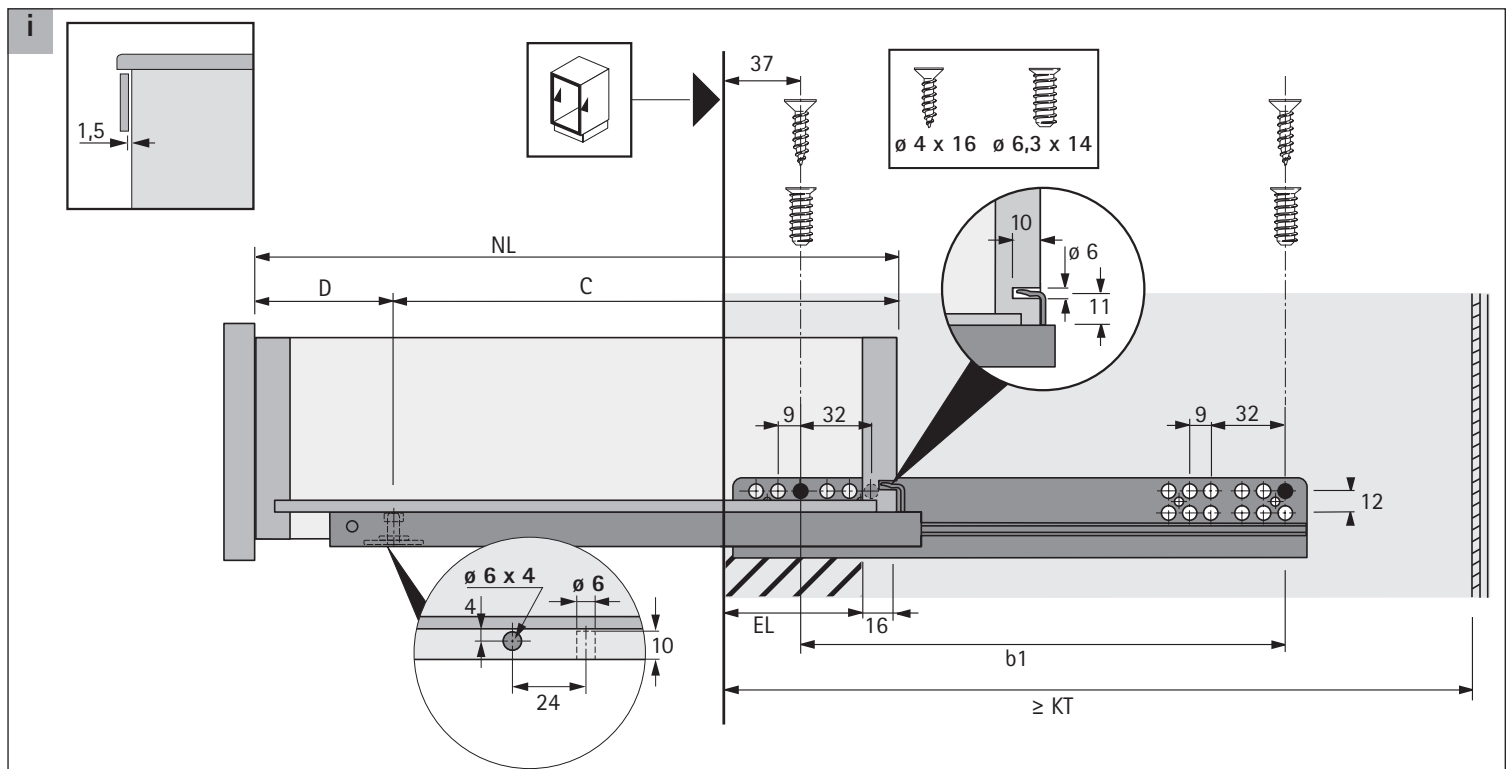

Quadro 25 Stop Control / Silent System

Plug on, EB 20 (≤ 16 mm)

Technik für Möbel

NL mm	≥ KT mm	EL mm	b1 mm	C mm	D mm
250	263	50	160	188,5	61,5
300	313	50	160	188,5	111,5
320	333	62	192	221,5	98,5
350	363	62	192	221,5	128,5
380	393	62	224	249,5	130,5
400	413	74	224	249,5	150,5
420	433	74	224	283,5	136,5
450	463	86	256	283,5	166,5
480	493	86	256	309,5	170,5
500	513	98	288	309,5	190,5
520	533	98	288	338,5	181,5
550	563	98	320	338,5	211,5